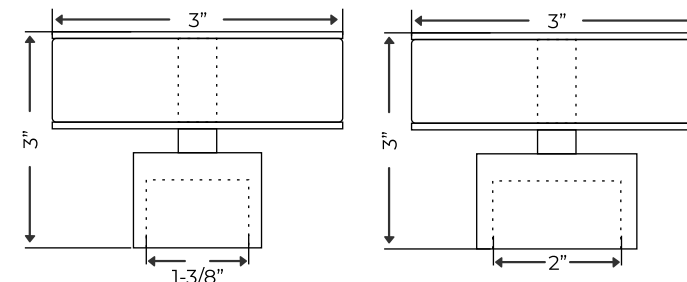

DC-2041 C
Fits 2" Rod