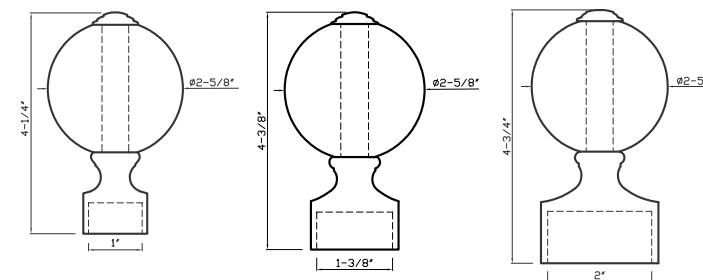

D2009 C
Fits 2" Rod