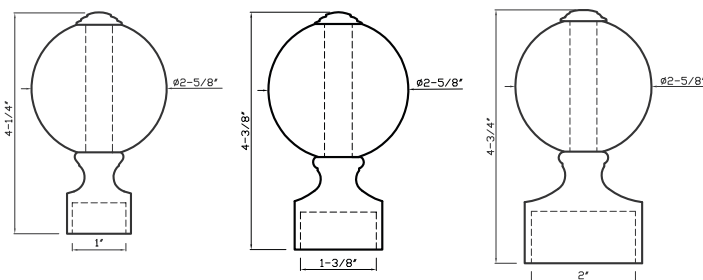

D2004 A
Fits 1" Rod

D2004 B
Fits 1 - 3/8" Rod

D2004 C
Fits 2" Rod