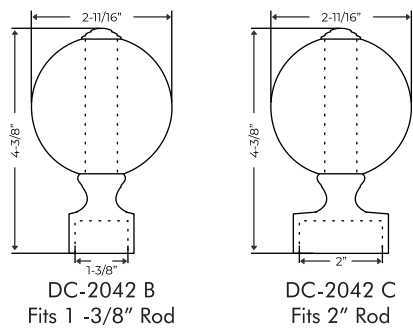

Murano Collection

Item No. D2008

Satin Brass

Fits 1" , 1 - 3/8" & 2" Rods

D2008 A
Fits 1" Rod

D2008 B
Fits 1 - 3/8" Rod

D2008 C
Fits 2" Rod

Polished Nickel
D2008 B - fits 1-3/8" rod
D2008 C - fits 2" rod*

Polished Chrome
D2008 A - fits 1" rod
D2008 B - fits 1-3/8" rod
D2008 C - fits 2" rod

Brushed Nickel
D2008 A - fits 1" rod
D2008 B - fits 1-3/8" rod
D2008 C - fits 2" rod

Oil Rubbed Bronze
D2008 B - fits 1-3/8" rod
D2008 C - fits 2" rod

Aged Brass
D2008 B - fits 1-3/8" rod
D2008 C - fits 2" rod

Green Antique
D2008 A - fits 1" rod
D2008 B - fits 1-3/8" rod
D2008 C - fits 2" rod*

Satin Brass
D2008 A - fits 1" rod
D2008 B - fits 1-3/8" rod
D2008 C - fits 2" rod

Black
DC-2041 B - fits 1-3/8" rod
DC-2041 C - fits 2" rod*

Black Nickel
DC-2041 B - fits 1-3/8" rod
DC-2041 C - fits 2" rod*

Crystal Collection

Item No. DC - 2042

Brushed Nickel

Fits 1 - 3/8" & 2" Rods

Crystal Collection