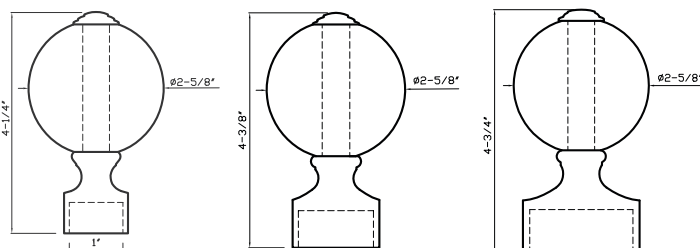

D2021 A
Fits 1" Rod

D2021 B
Fits 1 -3/8" Rod

D2021 C
Fits 2" Rod